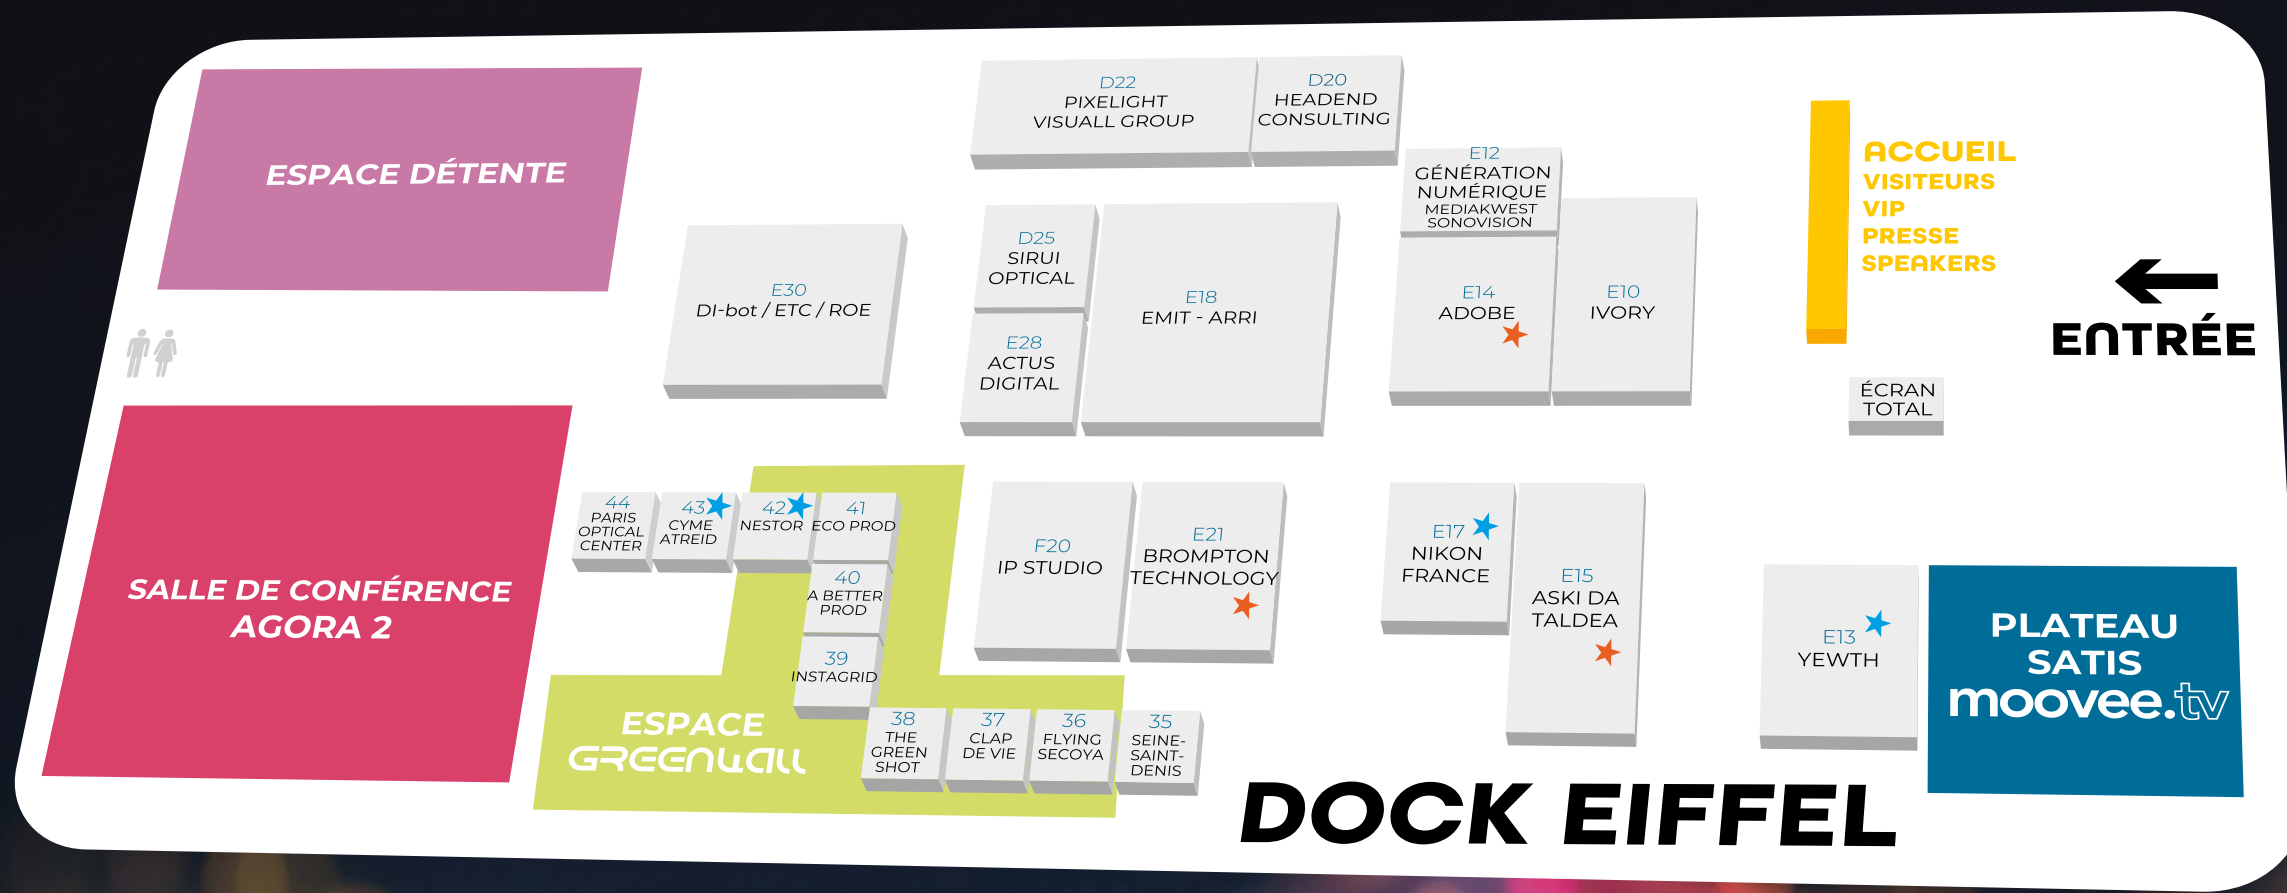

Suivez les étoiles ✨ pour retrouver les lauréats des Trophées et les étoiles ✨ pour les Coups de Cœur du Satis

## LES EXPOSANTS & MARQUES REPRÉSENTÉES

3IS ÉDUCATION	20	Pullman
44.1	B54	Pullman
A BETTER PROD	40	Eiffel
ACE MEDIAS TOOLS	C32	Pullman
ACTUS DIGITAL	E28	Eiffel
ADOBE ✨	E14	Eiffel
AEI TECH	A52	Pullman
AETA	C32	Pullman
AJA	A28	Pullman
ALGAM ENTERPRISE ✨	C11	Pullman
AMF ✨	B2	Pullman
AMP VISUAL TV ✨	A44	Pullman
ANYWARE VIDEO	17	Pullman
APPEAR	1	Pullman
ARRI	E18	Eiffel
ASKIDA TALDEA ✨	E15	Eiffel
AVID	A28	Pullman
AXENTE ✨	A10	Pullman
BACKLIGHT CREATIVE - ICONIK	E10	Eiffel
BCE FRANCE ✨	B25	Pullman
BLACKMAGIC DESIGN ✨	B00	Pullman
BLUEBELL	24	Pullman
BLUSTREAM	C16	Pullman
BOB - BOÎTE À OUTILS BROADCAST	12	Pullman
BRIDGETECH	1	Pullman
BROADCAST ARCHITECH	B5 - C6	Pullman
BROMPTON TECHNOLOGY ✨	E21	Eiffel
CANAL CABLE	1	Pullman
CANON	B21	Pullman
CAPTA PROD	B6 et camion extérieur	Pullman
CARPETLIGHT	B22	Pullman
CARRICK SKILLS	C31	Pullman
CITÉ DE MÉMOIRE	4	Pullman
CLAP DE VIE	37	Eiffel

RÉSEAU INITIATIVE SSD	B57	Pullman
RIEDEL COMMUNICATIONS ✨	B33	Pullman
ROE	E30	Eiffel
ROSS VIDEO ✨	B15	Pullman
RVE	B22	Pullman
SAHF TECH	22	Pullman
SEAGATE	C37	Pullman
SIRUI OPTICAL GmbH	D25	Eiffel
SONNET	A20	Pullman
SONOMAG	Comptoir à l'entrée	Pullman
SONY FRANCE ✨	C2	Pullman
STOP AND GO	A0	Pullman
STUDIO NETWORK SOLUTIONS (SNS)	11	Pullman
SYNGATE	A54	Pullman
TELEPILOTE	A38	Pullman
TELESTREAM	A45	Pullman
TERADEK	A13	Pullman
TEVIOS	24	Pullman
THEGREENSHOT	38	Eiffel
TRM	A13	Pullman
UNIGUEST	C45	Pullman
UNIVERSITÉ PARIS 8	B57	Pullman
VIVENDUM PRODUCTION SOLUTIONS	B45	Pullman
VISIONETICS INTERNATIONAL ET MEDIAPROXY	C22	Pullman
VISUAL IMPACT FRANCE	B32	Pullman
VITEC	A6	Pullman
VIZION'R	18	Pullman
VIZRT	A20	Pullman
YEWTH ✨	E13	Eiffel
YUZZIT	21	Pullman
ZEBRA	C34	Pullman
ZYLIGHT	B22	Pullman