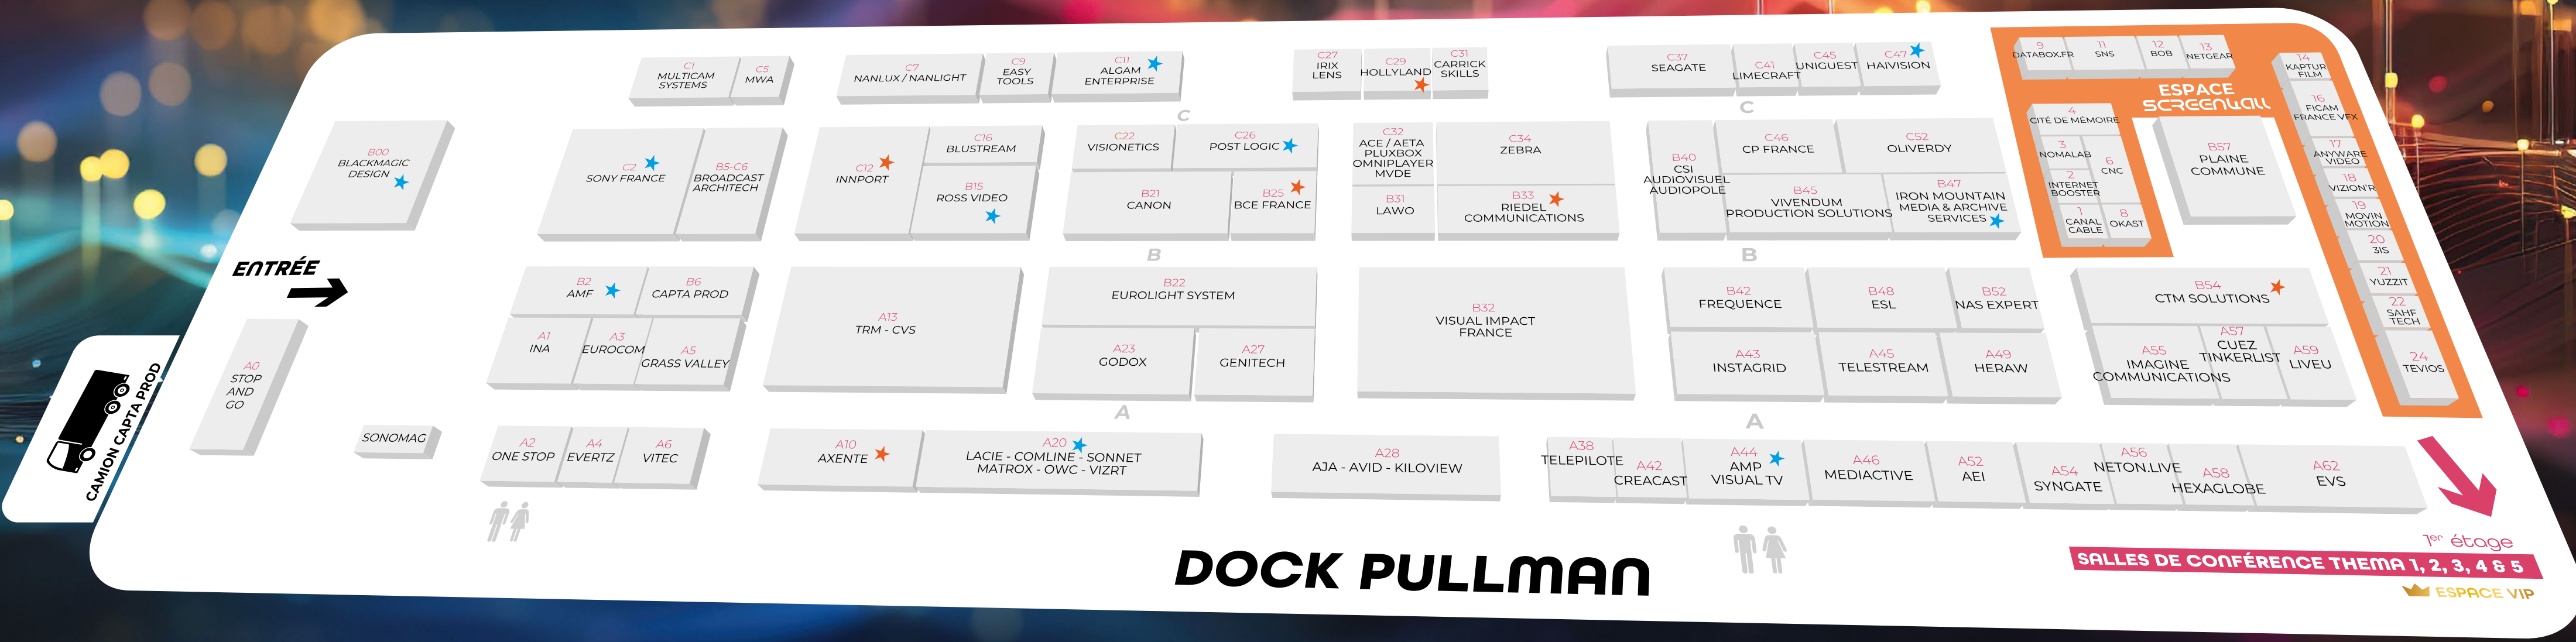

## LES EXPOSANTS & MARQUES REPRÉSENTÉES

3IS ÉDUCATION	20	Pullman
44.1	B54	Pullman
A BETTER PROD	40	Eiffel
ACE MEDIAS TOOLS	C32	Pullman
ACTUS DIGITAL	E28	Eiffel
ADOBE ✨	E14	Eiffel
AEI TECH	A52	Pullman
AETA	C32	Pullman
AJA	A28	Pullman
ALGAM ENTERPRISE ✨	C11	Pullman
AMF ✨	B2	Pullman
AMP VISUAL TV ✨	A44	Pullman
ANYWARE VIDEO	17	Pullman
APPEAR	1	Pullman
ARRI	E18	Eiffel
ASKIDA TALDEA ✨	E15	Eiffel
AVID	A28	Pullman
AXENTE ✨	A10	Pullman
BACKLIGHT CREATIVE - ICONIK	E10	Eiffel
BCE FRANCE ✨	B25	Pullman
BLACKMAGIC DESIGN ✨	B00	Pullman
BLUEBELL	24	Pullman
BLUSTREAM	C16	Pullman
BOB - BOÎTE À OUTILS BROADCAST	12	Pullman
BRIDGETECH	1	Pullman
BROADCAST ARCHITECH	B5 - C6	Pullman
BROMPTON TECHNOLOGY ✨	E21	Eiffel
CANAL CABLE	1	Pullman
CANON	B21	Pullman
CAPTA PROD	B6 et camion extérieur	Pullman
CARPETLIGHT	B22	Pullman
CARRICK SKILLS	C31	Pullman
CITÉ DE MÉMOIRE	4	Pullman
CLAP DE VIE	37	Eiffel

RÉSEAU INITIATIVE SSD	B57	Pullman
RIEDEL COMMUNICATIONS ✨	B33	Pullman
ROE	E30	Eiffel
ROSS VIDEO ✨	B15	Pullman
RVE	B22	Pullman
SAHF TECH	22	Pullman
SEAGATE	C37	Pullman
SIRUI OPTICAL GmbH	D25	Eiffel
SONNET	A20	Pullman
SONOMAG	Comptoir à l'entrée	Pullman
SONY FRANCE ✨	C2	Pullman
STOP AND GO	A0	Pullman
STUDIO NETWORK SOLUTIONS (SNS)	11	Pullman
SYNGATE	A54	Pullman
TELEPILOTE	A38	Pullman
TELESTREAM	A45	Pullman
TERADEK	A13	Pullman
TEVIOS	24	Pullman
THEGREENSHOT	38	Eiffel
TRM	A13	Pullman
UNIGUEST	C45	Pullman
UNIVERSITÉ PARIS 8	B57	Pullman
VIVENDUM PRODUCTION SOLUTIONS	B45	Pullman
VISIONETICS INTERNATIONAL ET MEDIAPROXY	C22	Pullman
VISUAL IMPACT FRANCE	B32	Pullman
VITEC	A6	Pullman
VIZION'R	18	Pullman
VIZRT	A20	Pullman
YEWTH ✨	E13	Eiffel
YUZZIT	21	Pullman
ZEBRA	C34	Pullman
ZYLIGHT	B22	Pullman